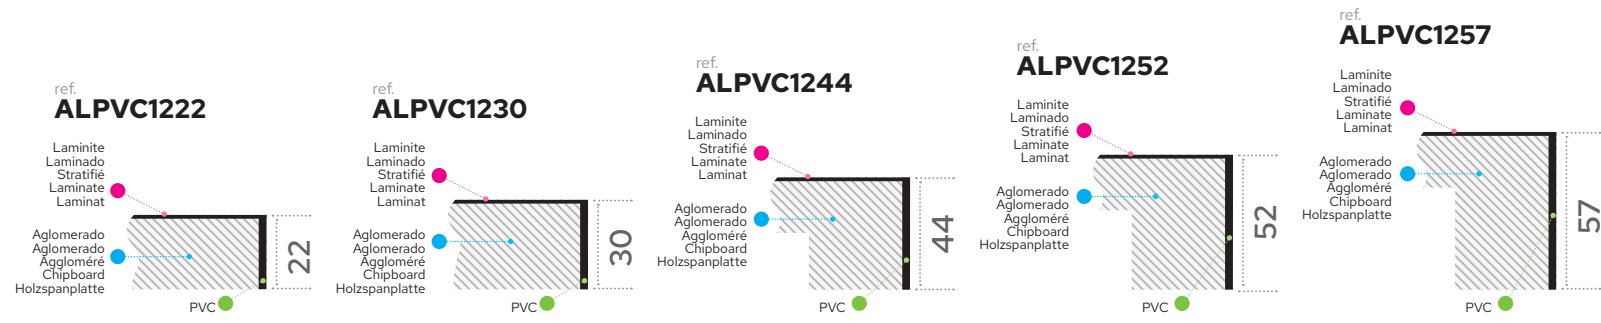

TAMPOS
TABLEROS
PLATEAUX
TABLE TOPS
TISCHPLATTEN

ref.
AM1238

AM - 18MM

TAMPOS
TABLEROS
PLATEAUX
TABLE TOPS
TISCHPLATTEN

ref.
AM1218

AM - 36MM

TAMPOS
TABLEROS
PLATEAUX
TABLE TOPS
TISCHPLATTEN

ref.
AM1236

NADIR FB04

ALPVC

TAMPOS | TABLEROS | PLATEAUX | TABLE TOPS | TISCHPLATTEN

TOPSLIM

TAMPOS | TABLEROS | PLATEAUX | TABLE TOPS | TISCHPLATTEN

M23

TAMPOS | TABLEROS | PLATEAUX | TABLE TOPS | TISCHPLATTEN

M31