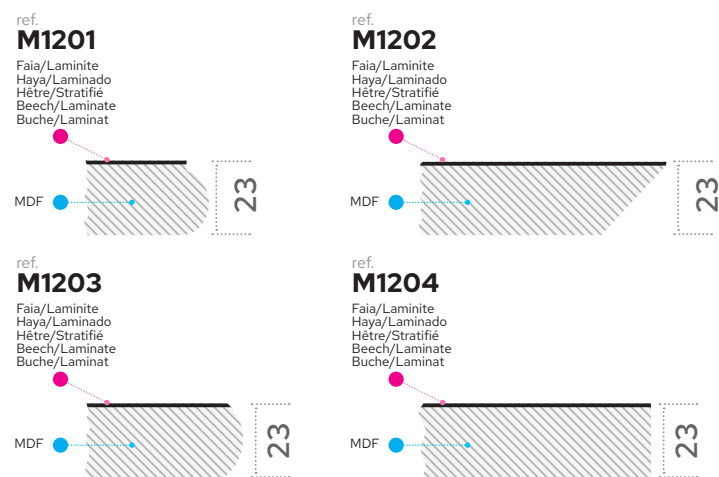

TAMPOS
TABLEROS
PLATEAUX
TABLE TOPS
TISCHPLATTEN

ref.
AM1238

AM - 18MM

TAMPOS
TABLEROS
PLATEAUX
TABLE TOPS
TISCHPLATTEN

ref.
AM1218

AM - 36MM

TAMPOS
TABLEROS
PLATEAUX
TABLE TOPS
TISCHPLATTEN

ref.
AM1236

NADIR FB04

ALPVC

TAMPOS | TABLEROS | PLATEAUX | TABLE TOPS | TISCHPLATTEN

TOPSLIM

TAMPOS | TABLEROS | PLATEAUX | TABLE TOPS | TISCHPLATTEN

M23

TAMPOS | TABLEROS | PLATEAUX | TABLE TOPS | TISCHPLATTEN

M31