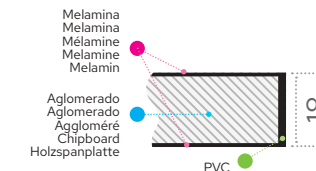

TAMPOS
TABLEROS
PLATEAUX
TABLE TOPS
TISCHPLATTEN

ref.
AM1238

AM - 18MM

TAMPOS
TABLEROS
PLATEAUX
TABLE TOPS
TISCHPLATTEN

ref.
AM1218

AM - 36MM

TAMPOS
TABLEROS
PLATEAUX
TABLE TOPS
TISCHPLATTEN

ref.
AM1236