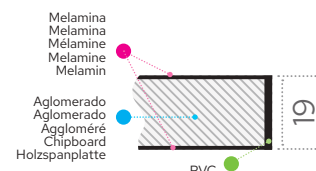

H3395 ST12

K003

H2033 ST10

H1146 ST10

AM - 19MM

TAMPOS
TABLEROS
PLATEAUX
TABLE TOPS
TISCHPLATTEN

ref.
AM1219

AM - 38MM