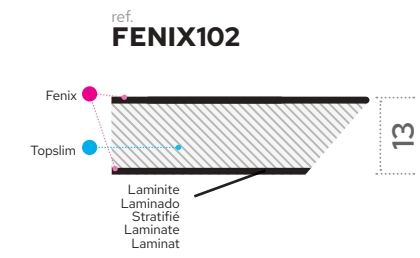

FENIX

TAMPOS | TABLEROS | PLATEAUX | TABLE TOPS | TISCHPLATTEN

SIGNATURE

TAMPOS | TABLEROS | PLATEAUX | TABLE TOPS | TISCHPLATTEN