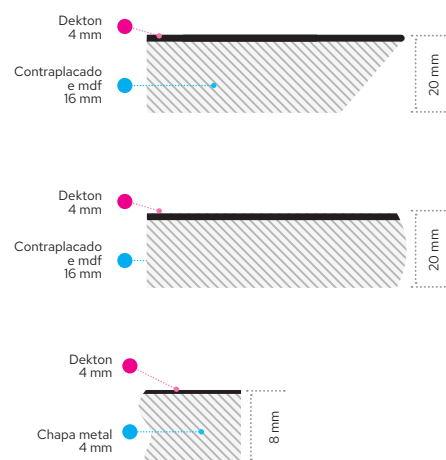

AWAKE ONIRIKA

LAURENT NATUREL

REM NATURAL

SOMNIA ONIRICA

W908 ST2

LCM - 19MM

TAMPOS
TABLEROS
PLATEAUX
TABLE TOPS
TISCHPLATTEN

ref.
LCM1219

Melamina
Melamina
Melamina
Melamine
Melamin

Aglomerado
Aglomerado
Agglomeré
Chipboard
Holzspanplatte

PVC

19

LCM - 38MM

TAMPOS
TABLEROS
PLATEAUX
TABLE TOPS
TISCHPLATTEN

ref.
LCM1238

Melamina
Melamina
Melamina
Melamine
Melamin