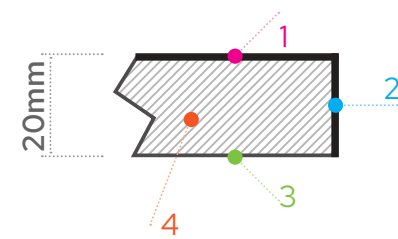

F8245 AR+

F8793 AR+

F7912 AR+

F8242 AR+

F2253 AR+

PVC TOP PLUS

ORLA 3D 23X1 ALUMINIO DC44R3
ALTO BRILHO

- 1 Termolaminado Alto Brilho
Laminado Alto Brillo
Stratifié d'Haute Brilliance
Thermolaminated High Glos
Hochglanz Laminat
- 2 Canto de ABS bicolor de 1mm
Canto de ABS bicolor de 1mm
Chant ABS de 1 mm bicouleur.
Border in ABS of 1mm bi-color
1mm ABS Kante
- 3 Melamina
Melamina
Melaminé
Melamine
Melamin
- 4 Aglomerado 19mm
Aglomerado 19mm
Aggloméré 19mm
Chipboard 19mm
Holzspanplatte 19 mm