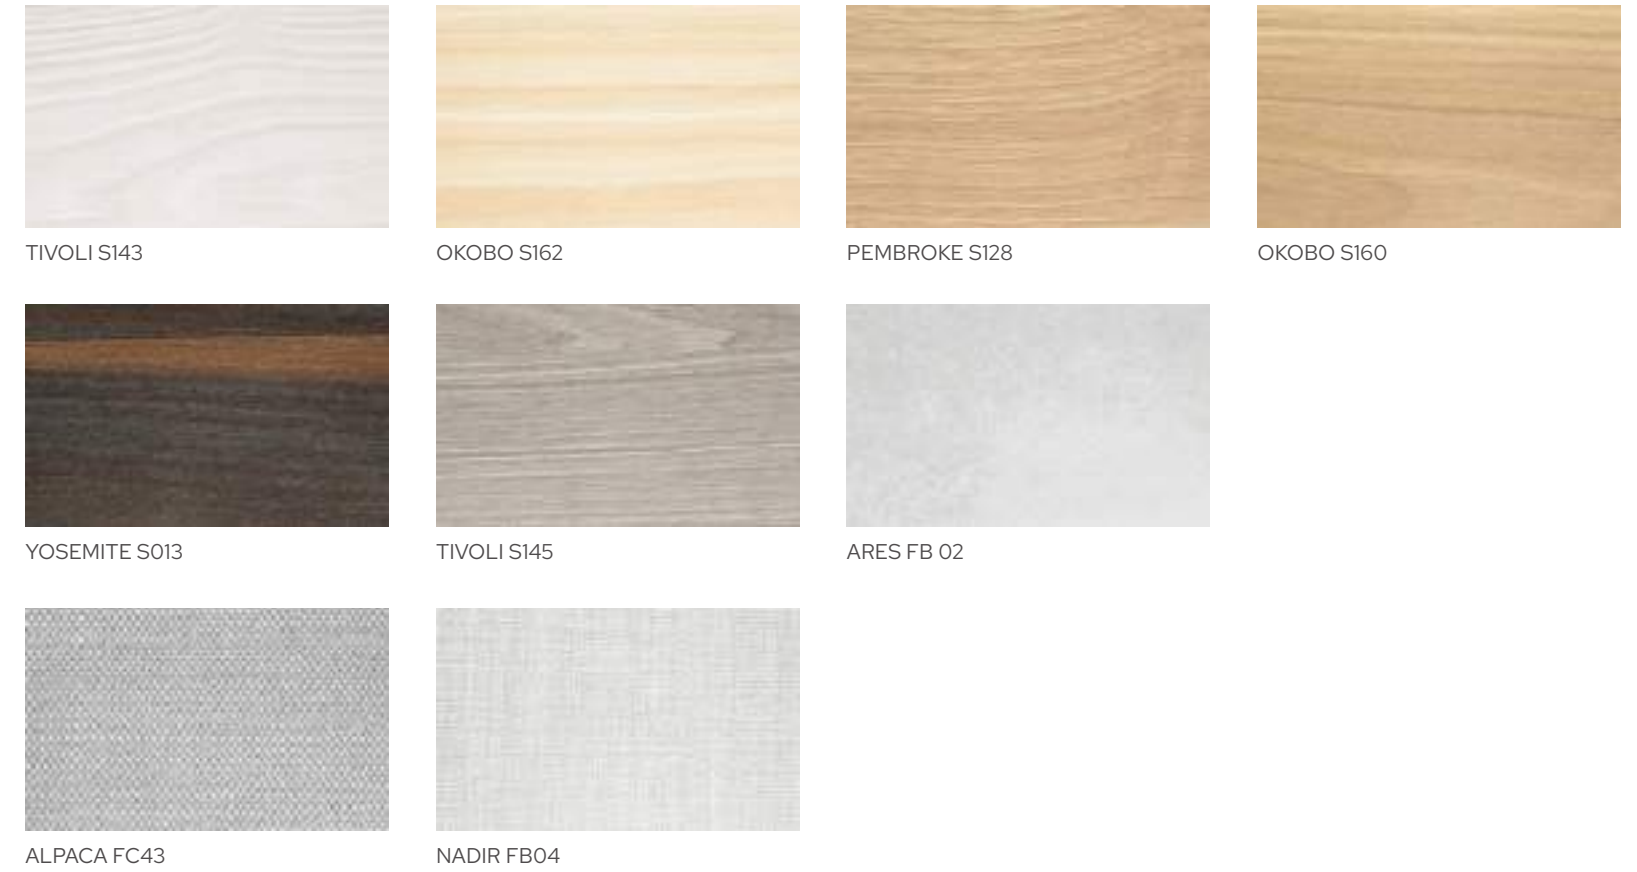

TAMPOS
TABLEROS
PLATEAUX
TABLE TOPS
TISCHPLATTEN

ref.
AM1238

AM - 18MM

TAMPOS
TABLEROS
PLATEAUX
TABLE TOPS
TISCHPLATTEN

ref.
AM1218

AM - 36MM

TAMPOS
TABLEROS
PLATEAUX
TABLE TOPS
TISCHPLATTEN

ref.
AM1236