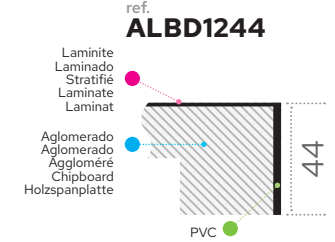

0249 KER 22-30-44-52-57	B070 FA 22-30-44-52-57	B070 ROC 22-30-44-52-57	G012FA 22-30-44-52-57	0275 KER 22-30-44-52-57
P001 FA 22-30-44-52-57	U707 ST9 22-30-44-52-57	G003 FA 22-30-44-52-57	G059 FA 22-30-44-52-57	0509 KER 22-30-44-52-57
N005 FA 22-30-44-52-57	N005 ROC 22-30-44-52-57	G024 FA 22-30-44-52-57	0779 KER 22-30-44-52-57	0778 KER 22-30-44-52-57
U608 ST9 22-30-44-52-57	U636 ST9 22-30-44-52-57	0777 KER 22-30-44-52-57	0780 KER 22-30-44-52-57	0507 KER 22-30-44-52-57
C128 EXM 22-30-44-52-57	F098 EXM 22-30-44-52-57	M6210 FLW 22-30-44-52-57	C003 FA 22-30-44-52-57	H3303 ST10 22-30-44-52-57
C 105 EXM 22-30-44-52-57	C 132 SELVA 22-30-44-52-57	4625 ALEVE 22-30-44-52-57	4606 ALEVE 22-30-44-52-57	C047 FA 22-30-44-52-57
H 1137 ST12 22-30-44-52-57	3378 MIKA 22-30-44-52-57	R049 ROC 22-30-44-52-57	A095 ROC 22-30-44-52-57	F186 ST9 22-30-44-52-57
S049 ROC 22-30-44-52-57	F812 ST9 22-30-44-52-57	F204 ST9 22-30-44-52-57	F2278 CMS 22-30-44-52-57	F206 ST9 22-30-44-52-57
F3460 AR+ 22-30-44-52-57	M137 BRIHG 22-30-44-52-57	F3457 AR+ 22-30-44-52-57	F9482 AR+ 22-30-44-52-57	3381 LUNA 22-30-44-52-57
CTP 22-30-44-52-57	5124 AR 22-30-44-52-57	0180 AR 22-30-44-52-57	6019 22-30-44-52-57	LC001 22-30-44-52-57
LC011 22-30-44-52-57	LC021 22-30-44-52-57			

ALBD

PVC ALBD

FIL DE BOIS

BOIS DEBOUT

TRICAPA

ALU