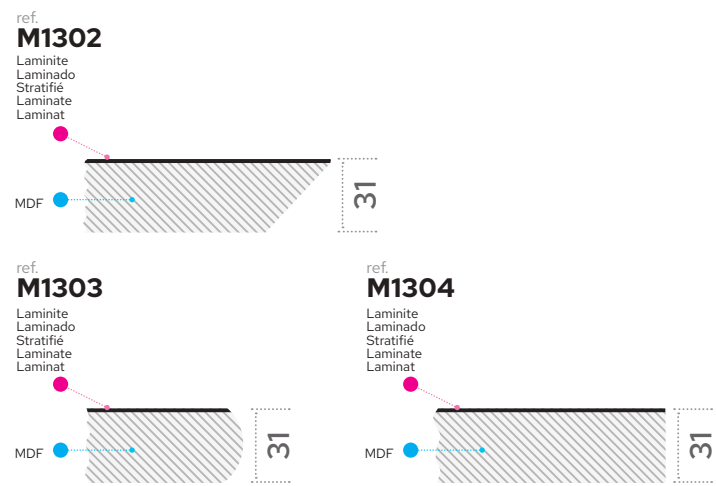

M31

TAMPOS | TABLEROS | PLATEAUX | TABLE TOPS | TISCHPLATTEN