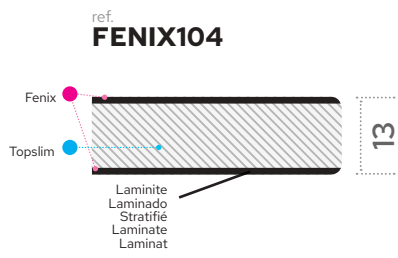

FENIX

TAMPOS | TABLEROS | PLATEAUX | TABLE TOPS | TISCHPLATTEN

SIGNATURE

TAMPOS | TABLEROS | PLATEAUX | TABLE TOPS | TISCHPLATTEN