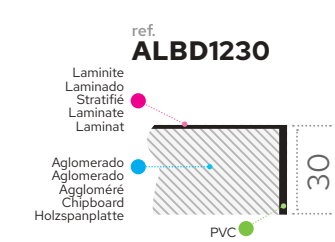

0249 KER 22-30-44-52-57	B070 FA 22-30-44-52-57	B070 ROC 22-30-44-52-57	G012FA 22-30-44-52-57	0275 KER 22-30-44-52-57
P001 FA 22-30-44-52-57	U707 ST9 22-30-44-52-57	G003 FA 22-30-44-52-57	G059 FA 22-30-44-52-57	0509 KER 22-30-44-52-57
N005 FA 22-30-44-52-57	N005 ROC 22-30-44-52-57	G024 FA 22-30-44-52-57	0779 KER 22-30-44-52-57	0778 KER 22-30-44-52-57
U608 ST9 22-30-44-52-57	U636 ST9 22-30-44-52-57	0777 KER 22-30-44-52-57	0780 KER 22-30-44-52-57	0507 KER 22-30-44-52-57
C128 EXM 22-30-44-52-57	F098 EXM 22-30-44-52-57	M6210 FLW 22-30-44-52-57	C003 FA 22-30-44-52-57	H3303 ST10 22-30-44-52-57
C 105 EXM 22-30-44-52-57	C 132 SELVA 22-30-44-52-57	4625 ALEVE 22-30-44-52-57	4606 ALEVE 22-30-44-52-57	C047 FA 22-30-44-52-57
H 1137 ST12 22-30-44-52-57	3378 MIKA 22-30-44-52-57	R049 ROC 22-30-44-52-57	A095 ROC 22-30-44-52-57	F186 ST9 22-30-44-52-57
S049 ROC 22-30-44-52-57	F812 ST9 22-30-44-52-57	F204 ST9 22-30-44-52-57	F2278 CMS 22-30-44-52-57	F206 ST9 22-30-44-52-57
F3460 AR+ 22-30-44-52-57	M137 BRIHG 22-30-44-52-57	F3457 AR+ 22-30-44-52-57	F9482 AR+ 22-30-44-52-57	3381 LUNA 22-30-44-52-57
CTP 22-30-44-52-57	5124 AR 22-30-44-52-57	0180 AR 22-30-44-52-57	6019 22-30-44-52-57	LC001 22-30-44-52-57
LC011 22-30-44-52-57	LC021 22-30-44-52-57			

ALBD

PVC ALBD

FIL DE BOIS

BOIS DEBOUT

TRICAPA

ALU